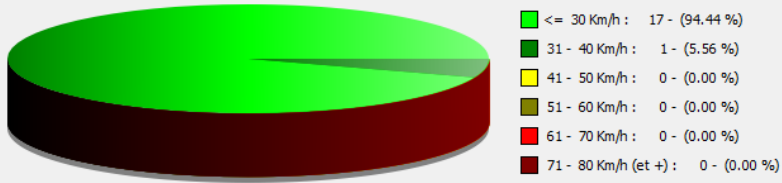

Vehiculos salientes

Inicio de explotación: lunes 15 de marzo de 2021 07:30
Final de explotación: martes 25 de mayo de 2021 09:30

Lugar de la medida:

Comentario: