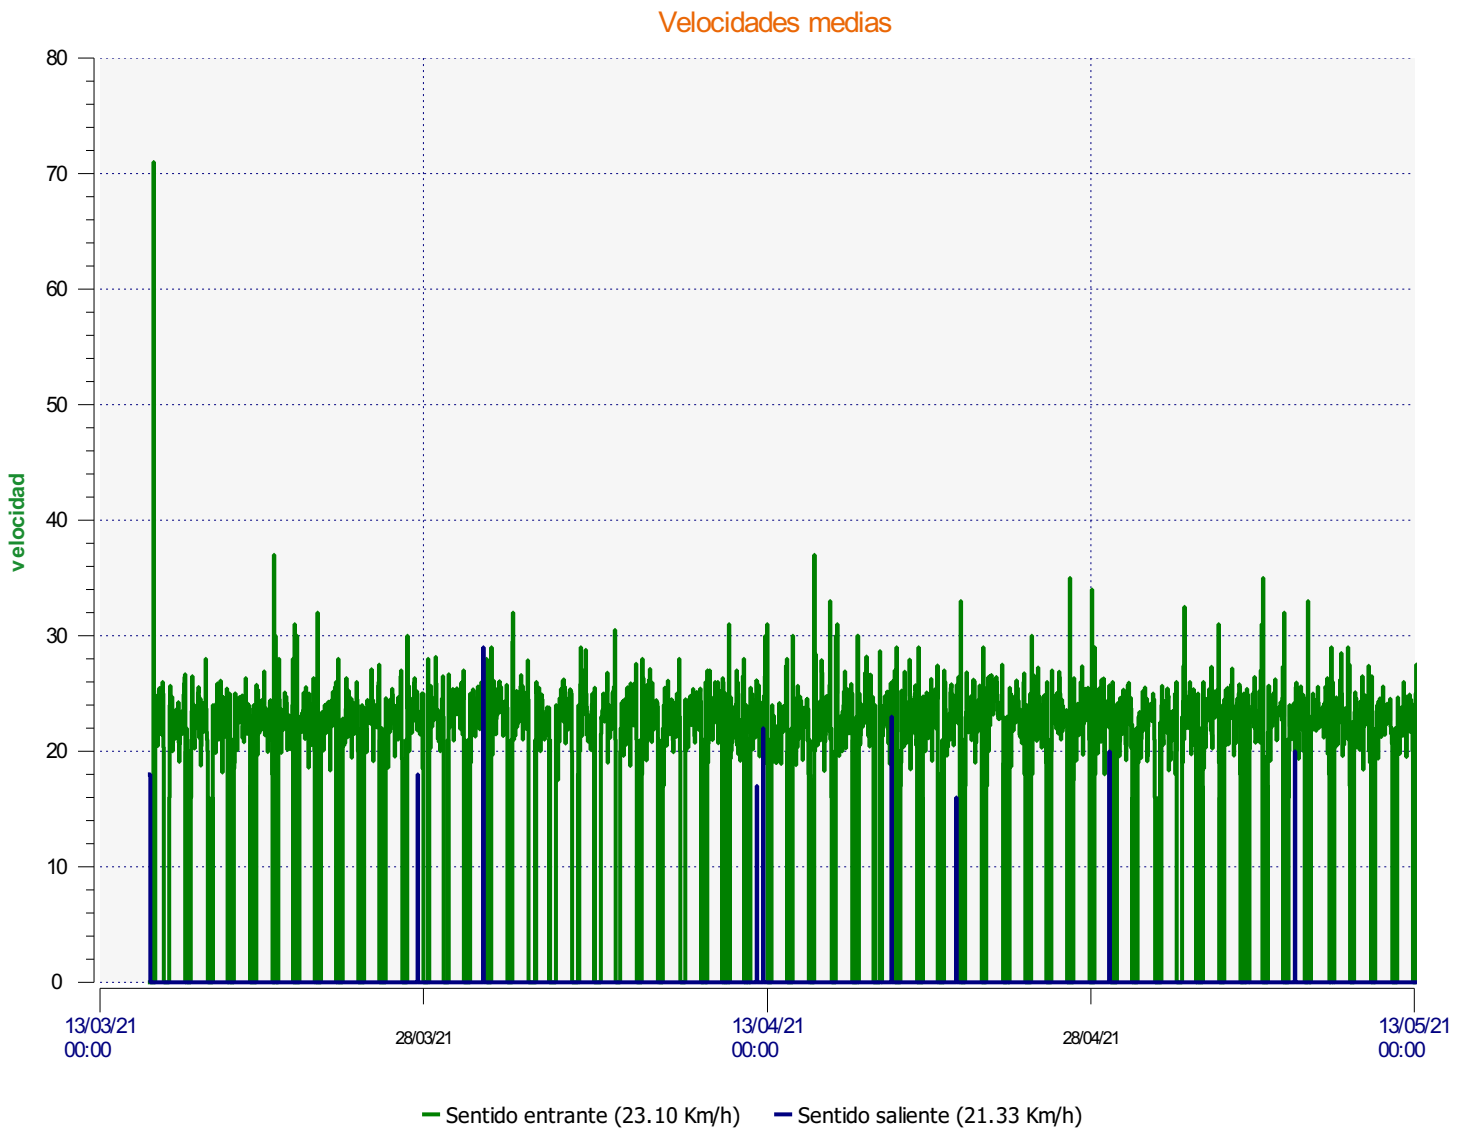

# Élan Cité

DÉTECTER • INFORMER • SÉCURISER

---

**Inicio de explotación:** lunes 15 de marzo de 2021 07:30

**Final de explotación:** martes 25 de mayo de 2021 09:30

**Lugar de la medida:**

**Comentario:**

---