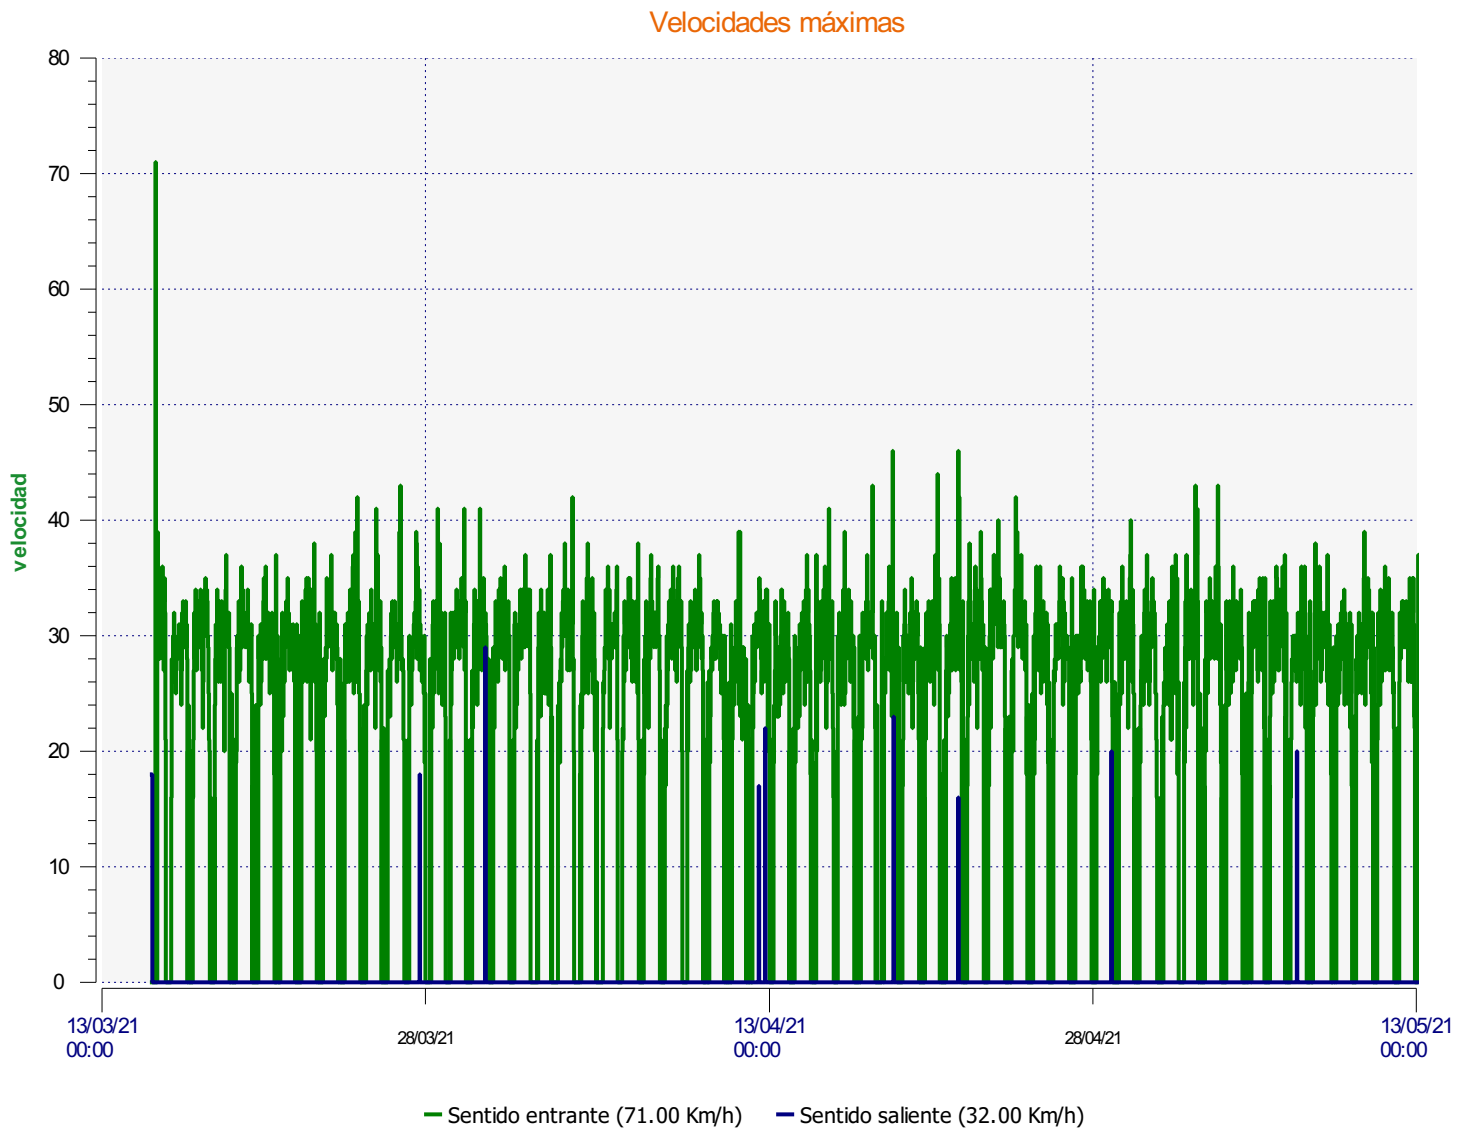

# Élan Cité

DÉTECTER • INFORMER • SÉCURISER

---

**Inicio de explotación:** lunes 15 de marzo de 2021 07:30

**Final de explotación:** martes 25 de mayo de 2021 09:30

**Lugar de la medida:**

**Comentario:**

---

**Inicio de explotación:** lunes 15 de marzo de 2021 07:30  
**Final de explotación:** martes 25 de mayo de 2021 09:30

**Lugar de la medida:**

**Comentario:**

**Inicio de explotación:** lunes 15 de marzo de 2021 07:30  
**Final de explotación:** martes 25 de mayo de 2021 09:30