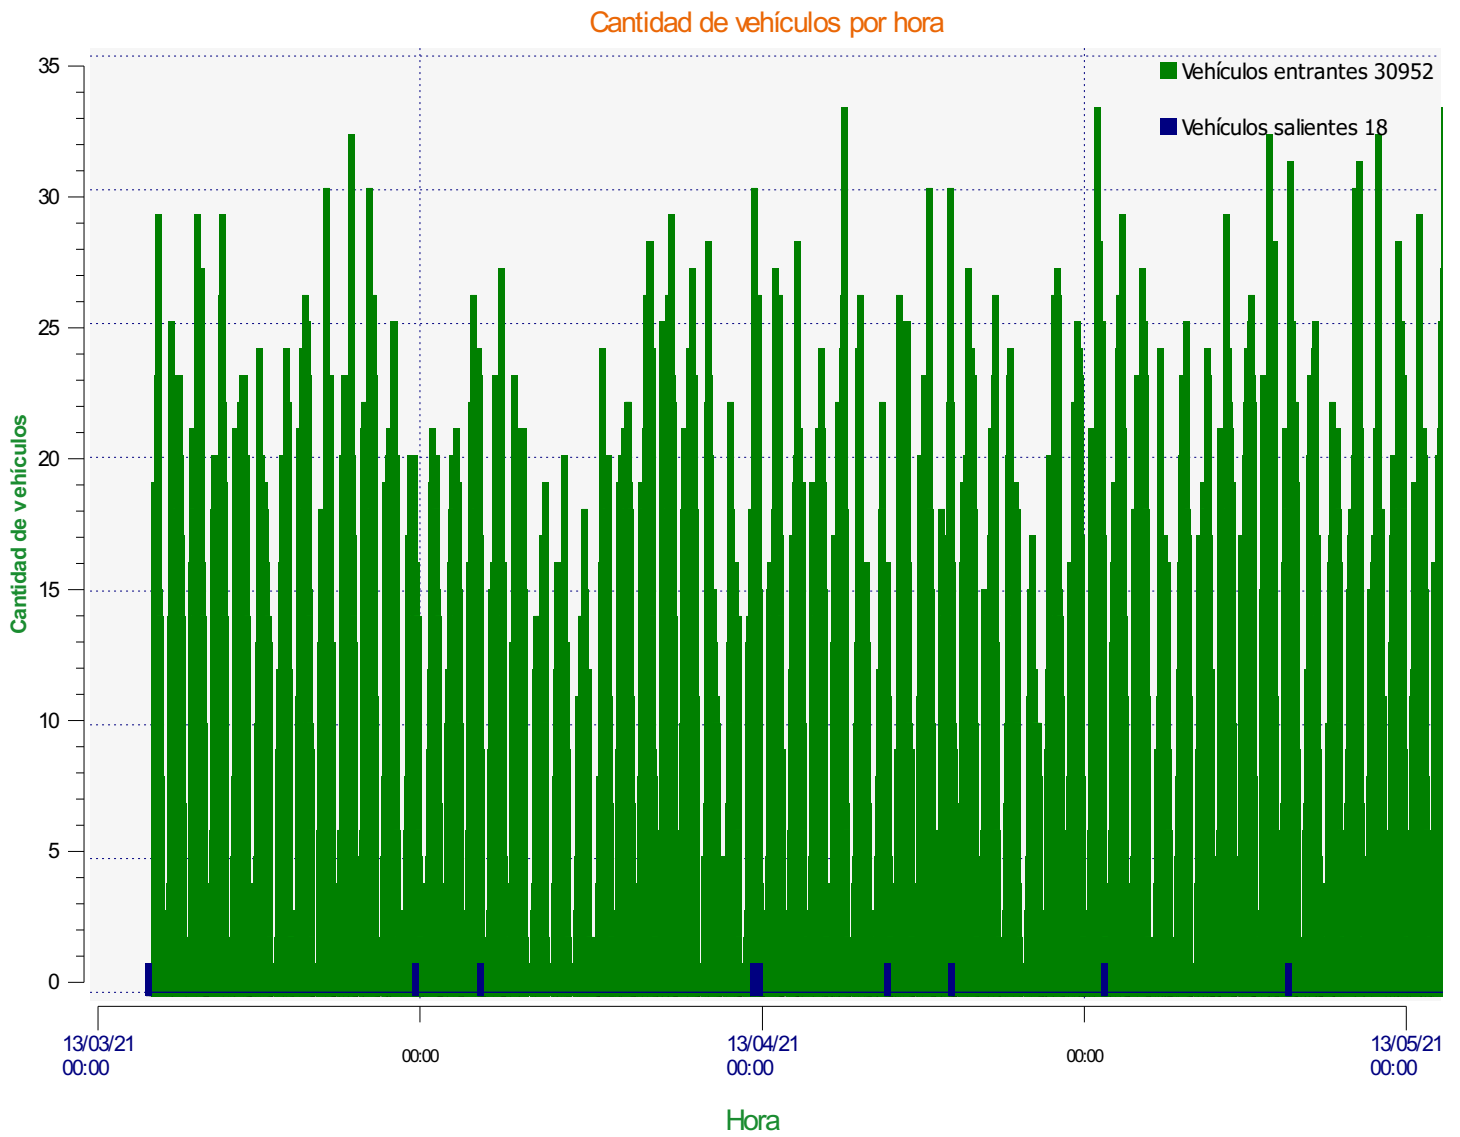

**Inicio de explotación:** lunes 15 de marzo de 2021 07:30  
**Final de explotación:** martes 25 de mayo de 2021 09:30

**Lugar de la medida:**

**Comentario:**

**Inicio de explotación:** lunes 15 de marzo de 2021 07:30  
**Final de explotación:** martes 25 de mayo de 2021 09:30

**Lugar de la medida:**

**Comentario:**

**Inicio de explotación:** lunes 15 de marzo de 2021 07:30  
**Final de explotación:** martes 25 de mayo de 2021 09:30

**Lugar de la medida:**

**Comentario:**

Vehículos entrantes