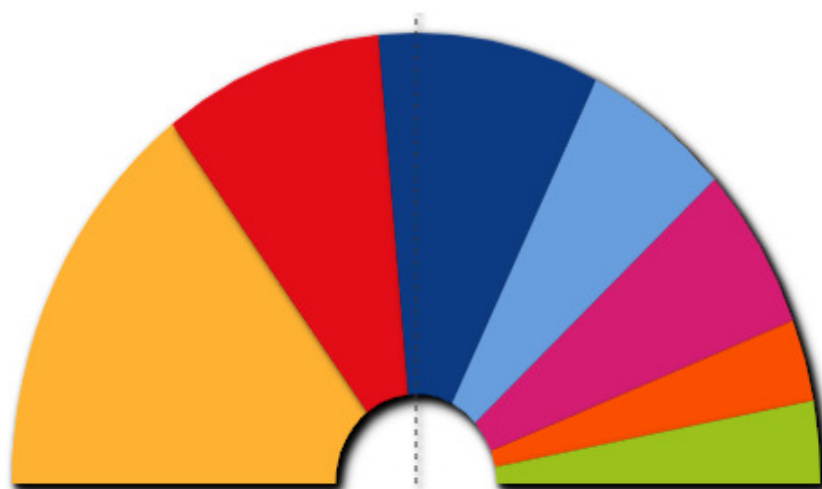

Montgat 2019 (100,00% escrutat)

Partit	Vots	%	Regidors
ERC - AM	1.529	26,59%	5
PSC-CP	964	16,76%	3
JUNTS	877	15,25%	3
SDM	724	12,59%	2
MECP - ECG	609	10,59%	2
Cs	557	9,69%	1
MG - ICVMES- C	333	5,79%	1
PP	113	1,96%	0
Cens total:			8.971
Escrutat			100,00%
Vots comptabilitzats:		5.774	64,36%
Abstencions:		3.197	35,64%
Vots nuls:		23	0,40%
Vots en blanc:		45	0,78%